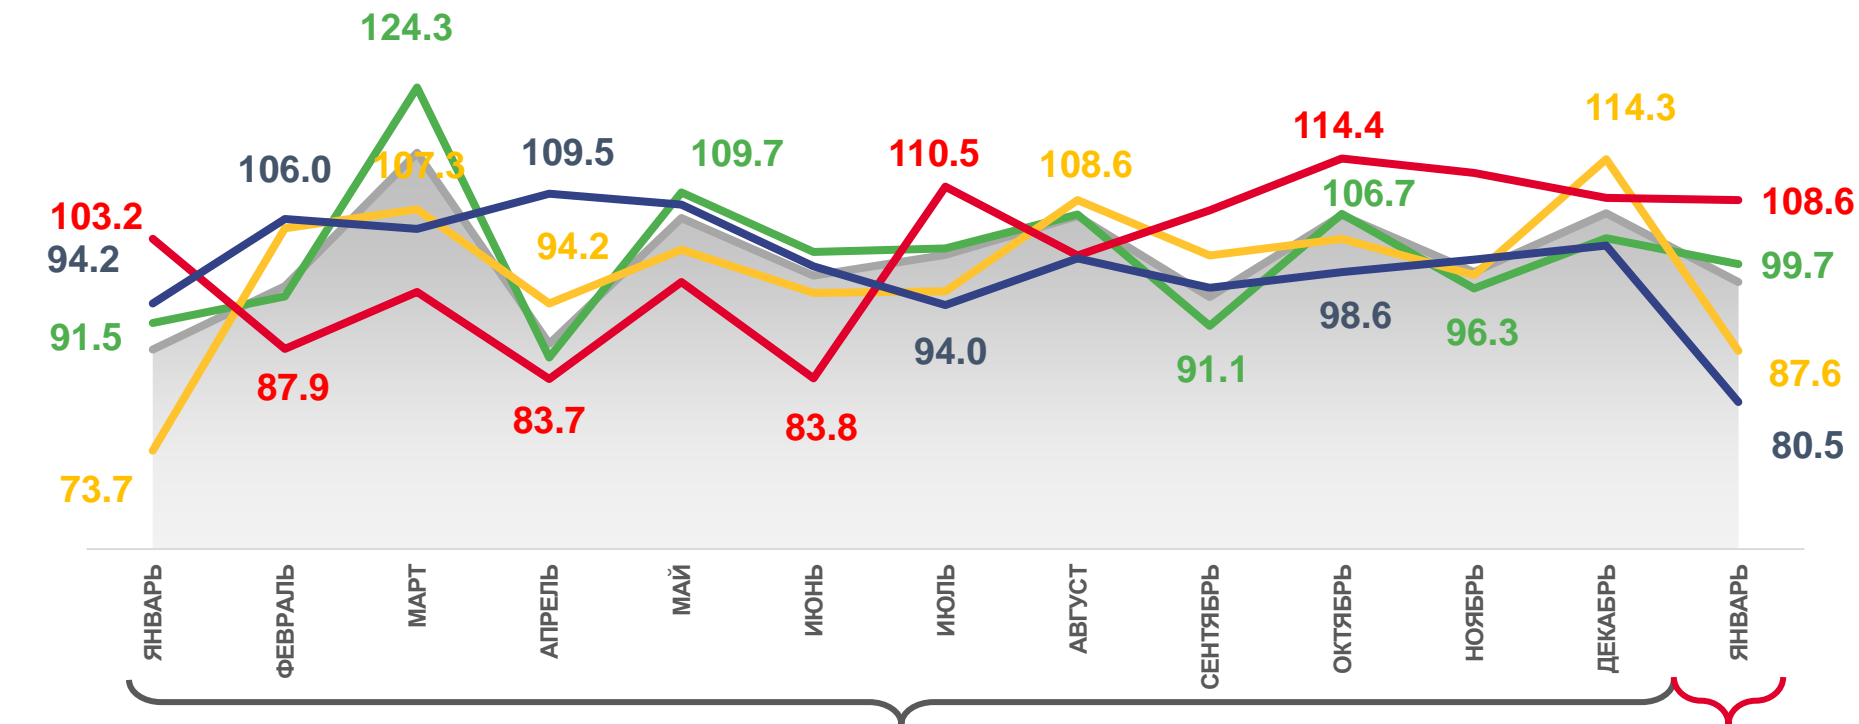

* Ежемесячные данные оперативной статистики

ИНДЕКСЫ ПРОМЫШЛЕННОГО ПРОИЗВОДСТВА

(К ПРЕДЫДУЩЕМУ МЕСЯЦУ, %)

ЯНВАРЬ 2022 г.

	97,2
ИПП	
	108,6
Обеспечение электрической энергией, газом и паром	
	99,7
Добыча полезных ископаемых	
	87,6
Обрабатывающие производства	
	80,5
Водоснабжение; водоотведение, организация сбора и утилизации отходов, деятельность по ликвидации загрязнений	

2021

2022

ИНДЕКСЫ ПРОМЫШЛЕННОГО ПРОИЗВОДСТВА

(К СООТВЕТСТВУЮЩЕМУ МЕСЯЦУ ПРЕДЫДУЩЕГО ГОДА, %)

ЯНВАРЬ 2022 г.

2021

2022

ИНДЕКСЫ ПРОИЗВОДСТВА ПО ДОБЫЧЕ ПОЛЕЗНЫХ ИСКОПАЕМЫХ

(К ПРЕДЫДУЩЕМУ МЕСЯЦУ, %)

ЯНВАРЬ 2022 г.

■ Январь 2021 г. к декабрю 2020 г. ■ Январь 2022 г. к декабрю 2021 г.

ИНДЕКСЫ ПРОИЗВОДСТВА ПО ДОБЫЧЕ ПОЛЕЗНЫХ ИСКОПАЕМЫХ

(К СООТВЕТСТВУЮЩЕМУ МЕСЯЦУ ПРЕДЫДУЩЕГО ГОДА, %)