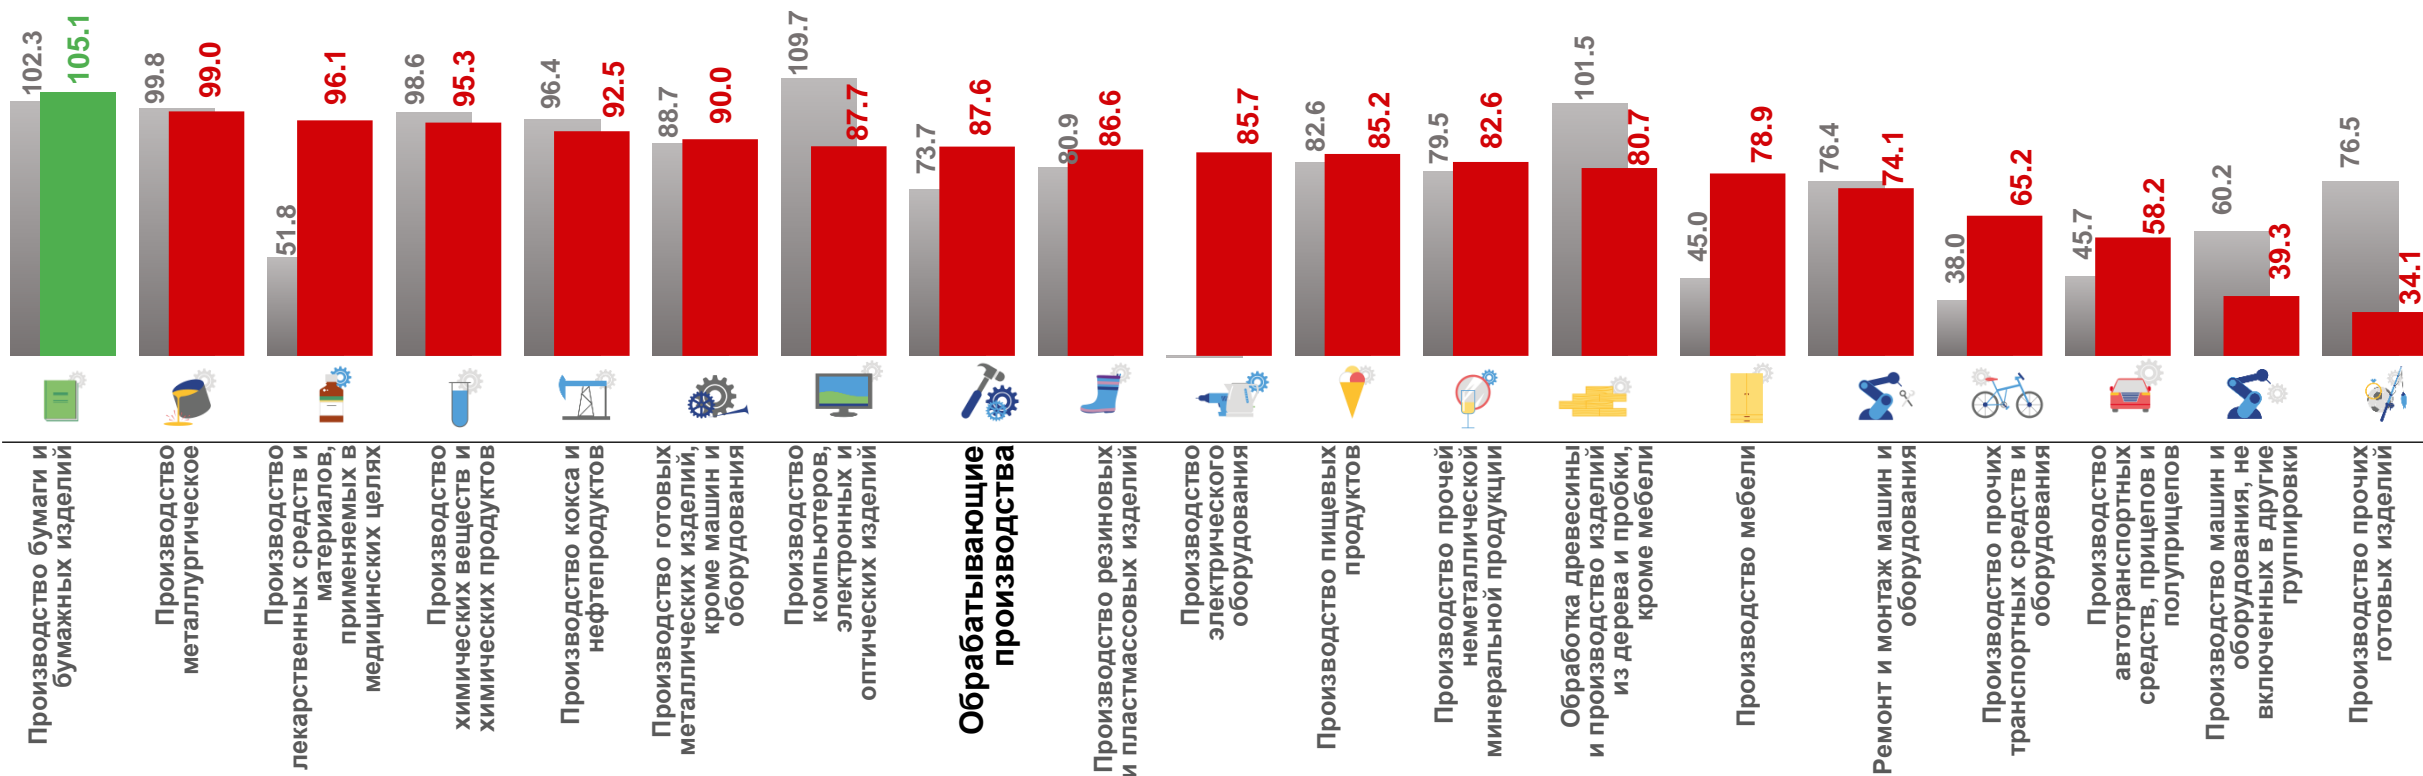

ЯНВАРЬ 2022 г.

■ Январь 2021 г. к январю 2020 г. ■ Январь 2022 г. к январю 2021 г.

ИНДЕКСЫ ПРОИЗВОДСТВА ПО ОСНОВНЫМ ВИДАМ ОБРАБАТЫВАЮЩИХ ПРОИЗВОДСТВ (К ПРЕДЫДУЩЕМУ МЕСЯЦУ, %)

105,1%

Производство бумаги и бумажных изделий

39,3%

Производство машин и оборудования, не включенных в другие группировки

34,1%

Производство прочих готовых изделий

■ Январь 2021 г. к декабрю 2020 г.

■ Январь 2022 г. к декабрю 2021 г.

ИНДЕКСЫ ПРОИЗВОДСТВА ПО ОСНОВНЫМ ВИДАМ ОБРАБАТЫВАЮЩИХ ПРОИЗВОДСТВ (к соответствующему месяцу предыдущего года, %)