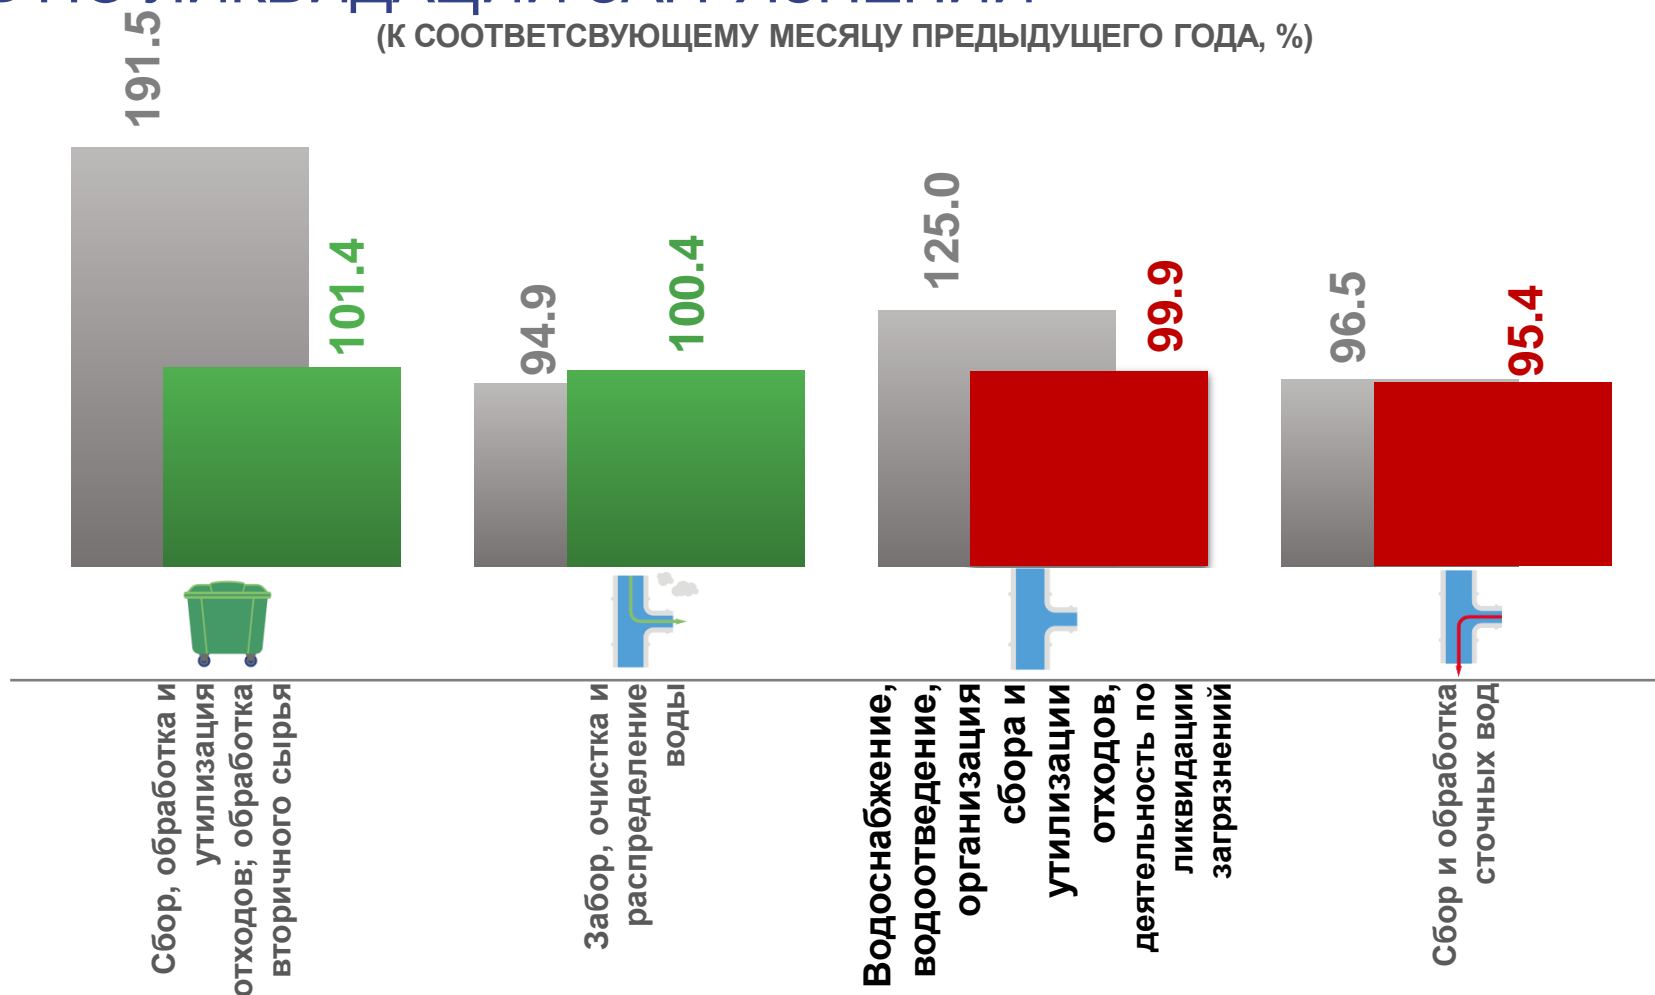

ИНДЕКСЫ ПРОИЗВОДСТВА ПО ВОДОСНАБЖЕНИЮ, ВОДООТВЕДЕНИЮ, ОРГАНИЗАЦИИ СБОРА И УТИЛИЗАЦИИ ОТХОДОВ, ДЕЯТЕЛЬНОСТЬ ПО ЛИКВИДАЦИИ ЗАГРЯЗНЕНИЙ

(К ПРЕДЫДУЩЕМУ МЕСЯЦУ, %)

ЯНВАРЬ 2022 г.

■ Январь 2021 г. к декабрю 2020 г. ■ Январь 2022 г. к декабрю 2021 г.

ИНДЕКСЫ ПРОИЗВОДСТВА ПО ВОДОСНАБЖЕНИЮ, ВОДООТВЕДЕНИЮ, ОРГАНИЗАЦИИ СБОРА И УТИЛИЗАЦИИ ОТХОДОВ, ДЕЯТЕЛЬНОСТЬ ПО ЛИКВИДАЦИИ ЗАГРЯЗНЕНИЙ

(К СООТВЕТСТВУЮЩЕМУ МЕСЯЦУ ПРЕДЫДУЩЕГО ГОДА, %)

ЯНВАРЬ 2022 г.

■ Январь 2021 г. к январю 2020 г. ■ Январь 2022 г. к январю 2021 г.