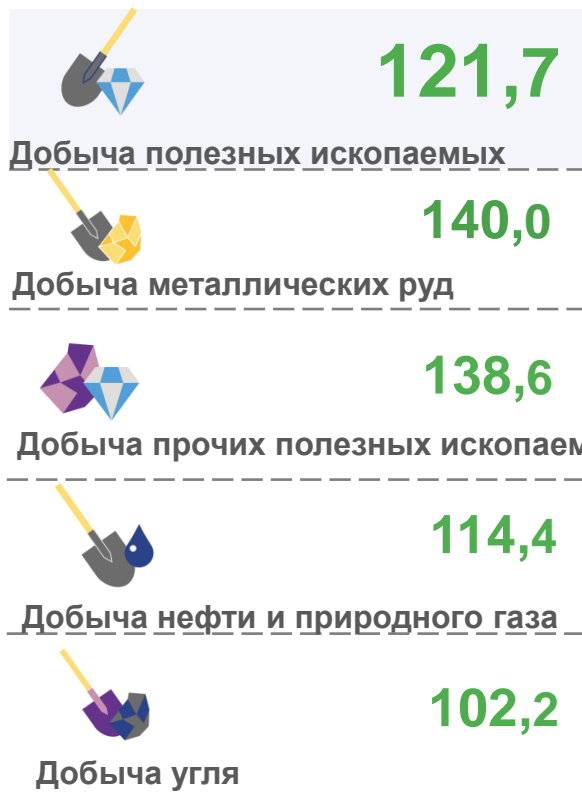

ИНДЕКСЫ ПРОИЗВОДСТВА ПО ДОБЫЧЕ ПОЛЕЗНЫХ ИСКОПАЕМЫХ

(К СООТВЕТСТВУЮЩЕМУ МЕСЯЦУ ПРЕДЫДУЩЕГО ГОДА, %)

ЯНВАРЬ 2022 г.

■ Январь 2021 г. к январю 2020 г. ■ Январь 2022 г. к январю 2021 г.