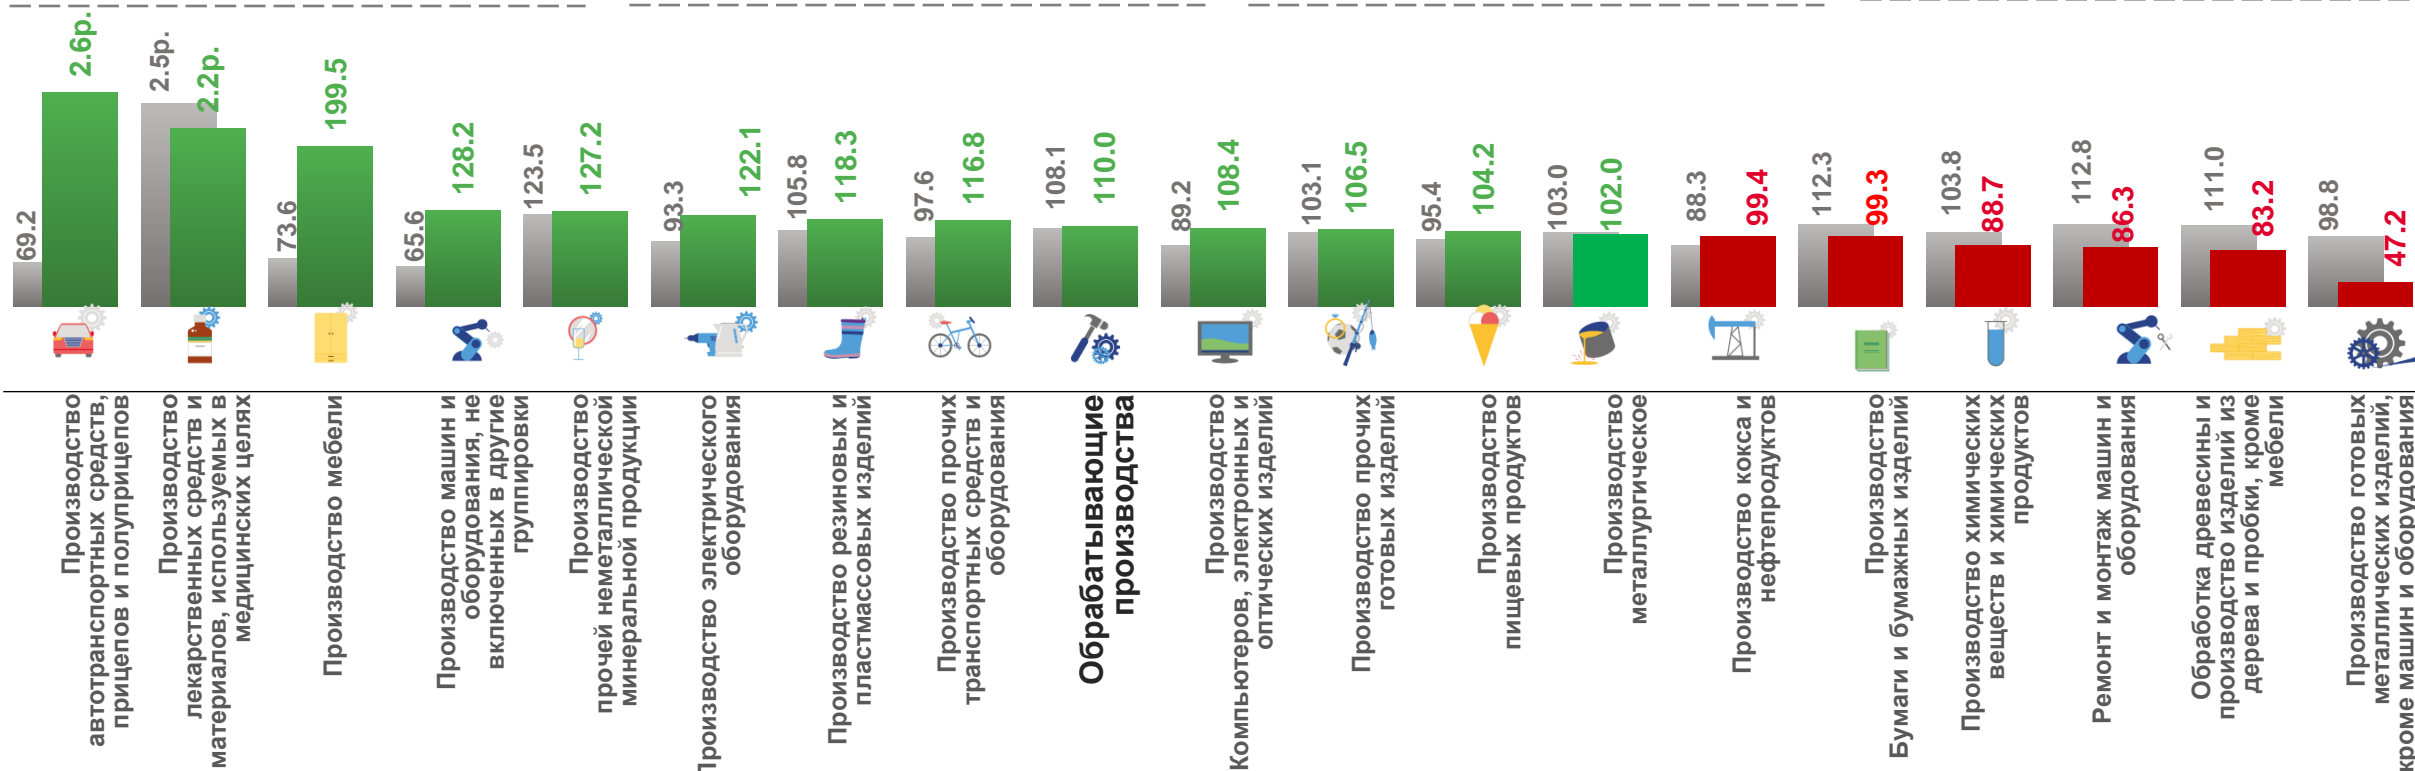

в 2,6р.

Производство автотранспортных средств, прицепов и полуприцепов

в 2,2р.

Производство лекарственных средств и материалов, применяемых в медицинских целях

83,2%

Обработка древесины и производство изделий из дерева и пробки, кроме мебели

47,2%

Производство готовых металлических изделий, кроме машин и оборудования

■ Январь 2021 г. к январю 2020 г.

■ Январь 2022 г. к январю 2021 г.

ИНДЕКСЫ ПРОИЗВОДСТВА ПО ОБЕСПЕЧЕНИЮ ЭЛЕКТРИЧЕСКОЙ ЭНЕРГИЕЙ, ГАЗОМ И ПАРОМ; КОНДИЦИОНИРОВАНИЕ ВОЗДУХА