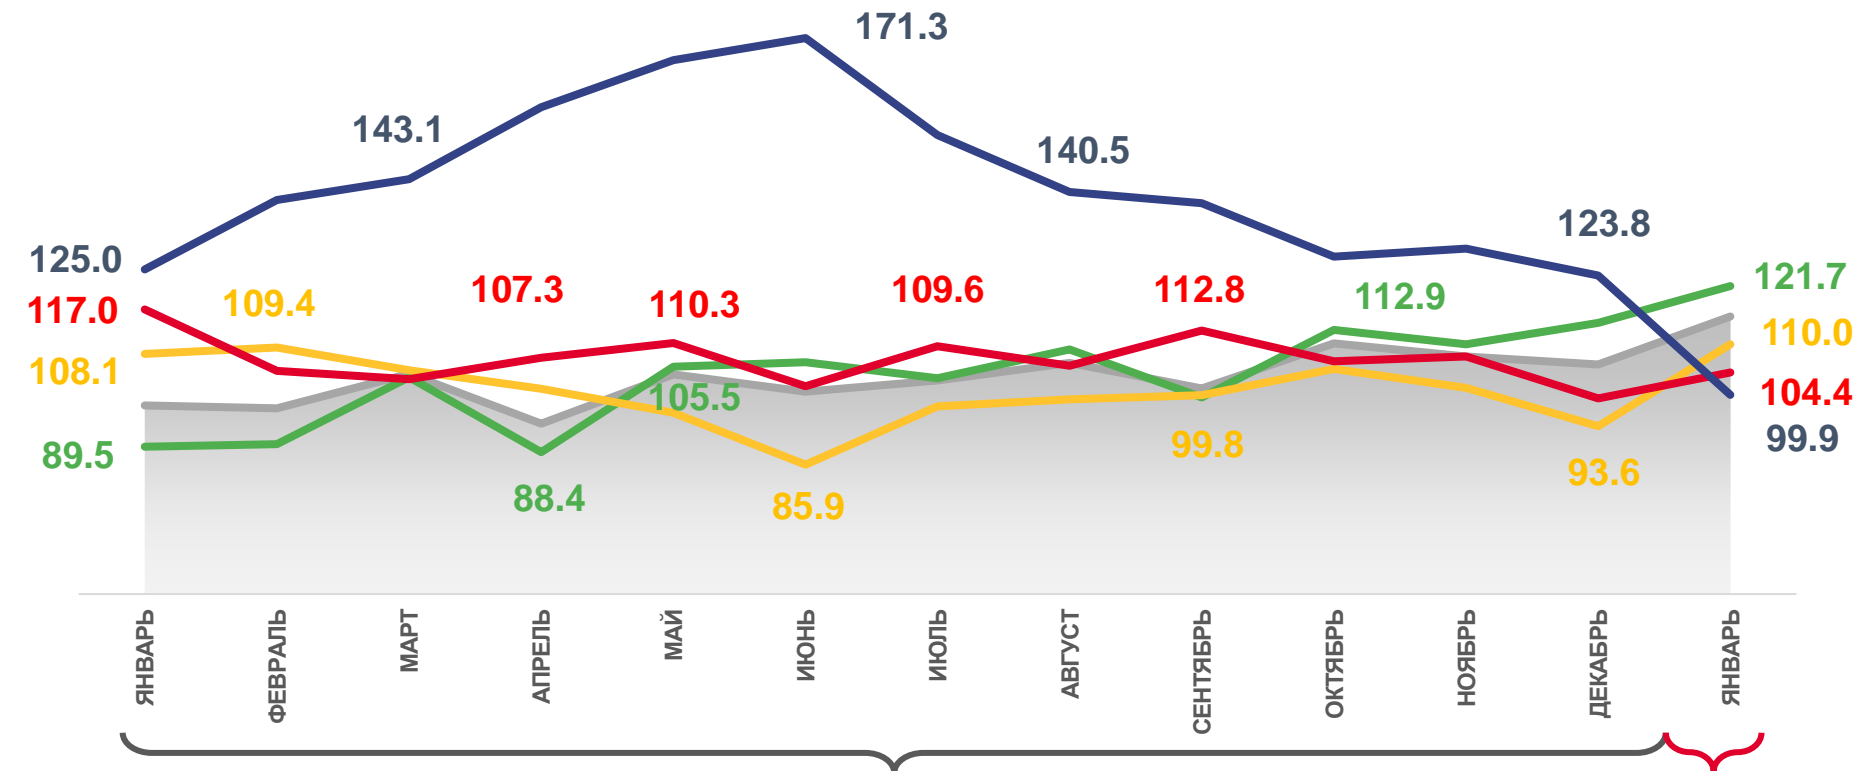

* Ежемесячные данные оперативной статистики

ИНДЕКСЫ ПРОМЫШЛЕННОГО ПРОИЗВОДСТВА

(К ПРЕДЫДУЩЕМУ МЕСЯЦУ, %)

ЯНВАРЬ 2022 г.

	97,2
ИПП	
	108,6
Обеспечение электрической энергией, газом и паром	
	99,7
Добыча полезных ископаемых	
	87,6
Обрабатывающие производства	
	80,5
Водоснабжение; водоотведение, организация сбора и утилизации отходов, деятельность по ликвидации загрязнений	

2021

2022

ИНДЕКСЫ ПРОМЫШЛЕННОГО ПРОИЗВОДСТВА

(К СООТВЕТСТВУЮЩЕМУ МЕСЯЦУ ПРЕДЫДУЩЕГО ГОДА, %)

ЯНВАРЬ 2022 г.

2021

2022

ИНДЕКСЫ ПРОИЗВОДСТВА ПО ДОБЫЧЕ ПОЛЕЗНЫХ ИСКОПАЕМЫХ

(К ПРЕДЫДУЩЕМУ МЕСЯЦУ, %)

ЯНВАРЬ 2022 г.

■ Январь 2021 г. к декабрю 2020 г. ■ Январь 2022 г. к декабрю 2021 г.

ИНДЕКСЫ ПРОИЗВОДСТВА ПО ДОБЫЧЕ ПОЛЕЗНЫХ ИСКОПАЕМЫХ

(К СООТВЕТСТВУЮЩЕМУ МЕСЯЦУ ПРЕДЫДУЩЕГО ГОДА, %)