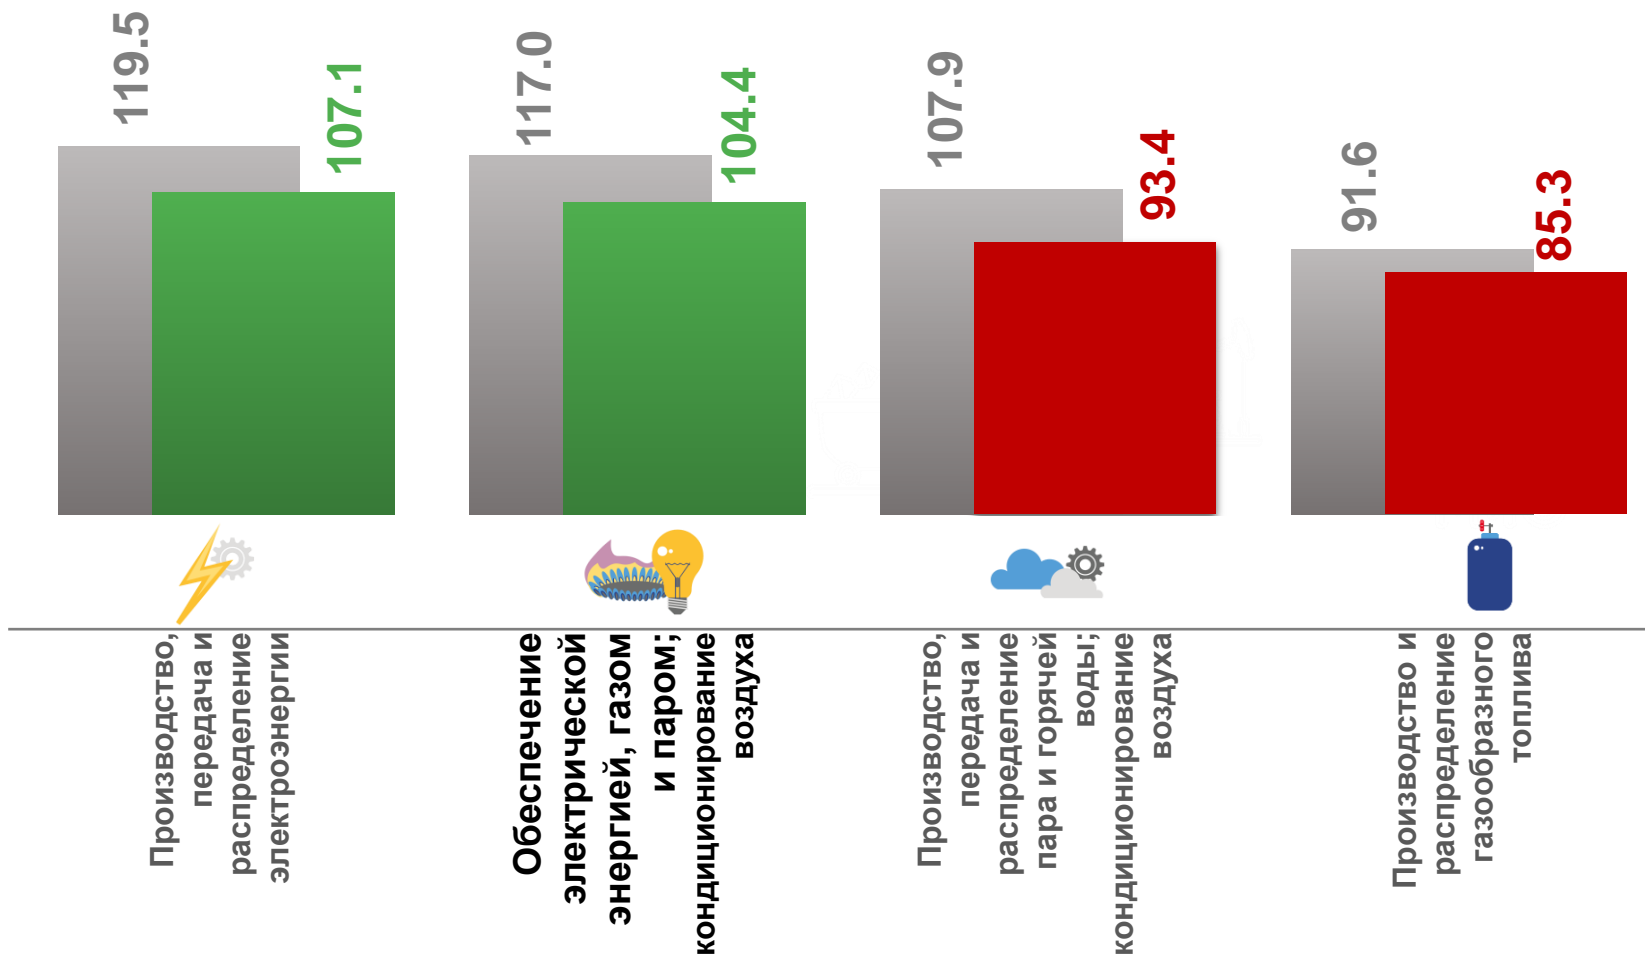

ИНДЕКСЫ ПРОИЗВОДСТВА ПО ОБЕСПЕЧЕНИЮ ЭЛЕКТРИЧЕСКОЙ ЭНЕРГИЕЙ, ГАЗОМ И ПАРОМ; КОНДИЦИОНИРОВАНИЕ ВОЗДУХА

(К СООТВЕТСТВУЮЩЕМУ МЕСЯЦУ ПРЕДЫДУЩЕГО ГОДА, %)

ЯНВАРЬ 2022 г.

104,4

Обеспечение электрической энергией, газом и паром; кондиционирование воздуха

107,1

Производство, передача и распределение электроэнергии

93,4

Производство, передача и распределение пара и горячей воды; кондиционирование воздуха

85,3

Производство и распределение газообразного топлива

■ Январь 2021 г. к январю 2020 г. ■ Январь 2022 г. к январю 2021 г.